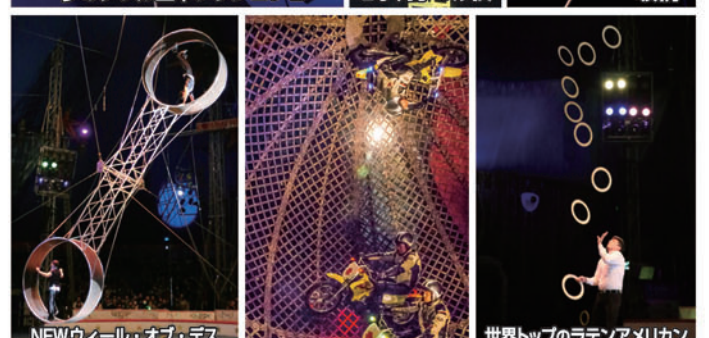

象の保護を通じて動物愛護の心を育む タイに象の病院開設 (1999年竣工) 子もたちに夢と感動を与え続けるため、これからも保護活動に取り組みます。 Hi-Speed ローラースケイティング

動物取扱業者登録番号: 名称/木下サーカス株式会社 事業所の名称/木下大サーカス札幌公演 所在地/札幌市豊平区月寒東3条11-21-19